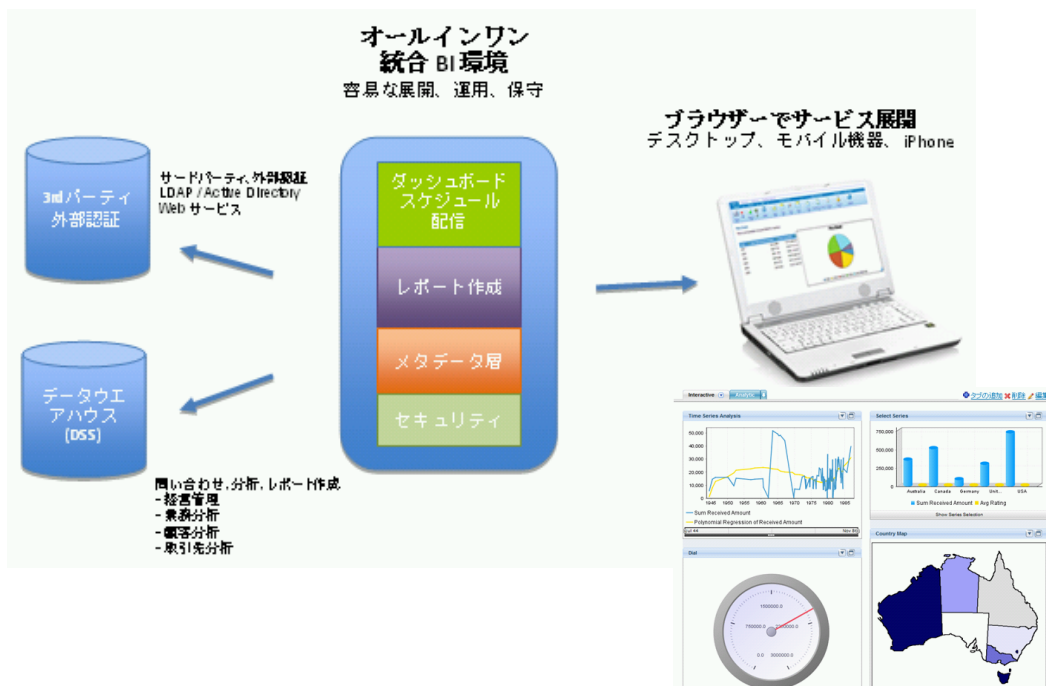

価格は、予告なく変更となる場合があります。あらかじめご了承ください。