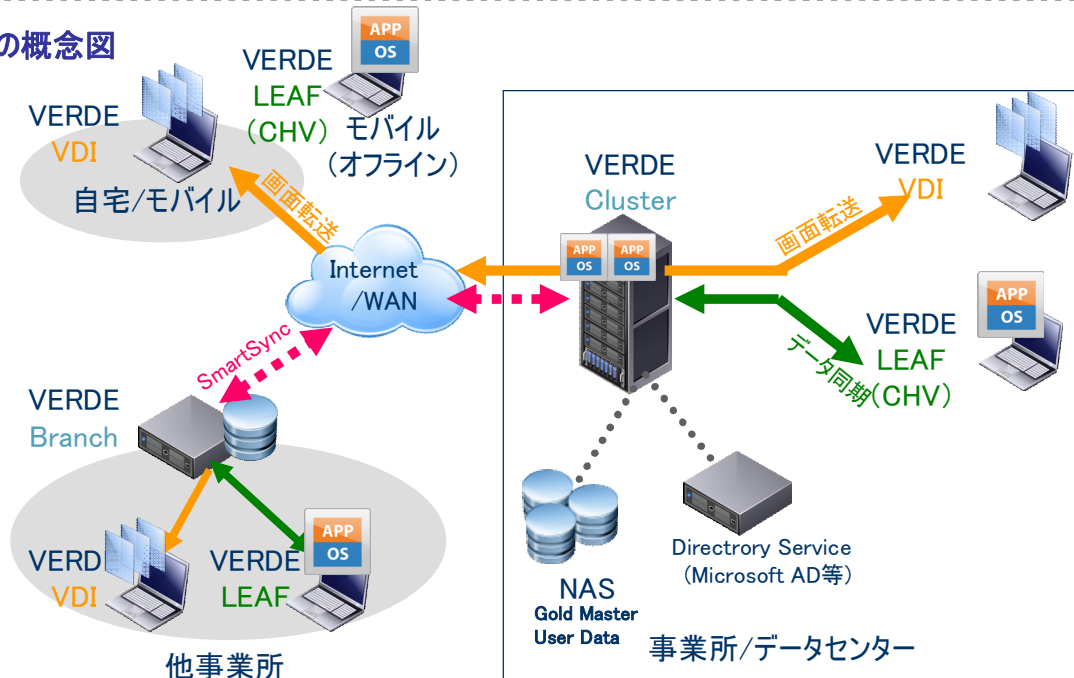

VERDE (仮想デスクトップ)による在宅勤務ソリューション

特長

VERDEは、画面転送方式に対応したVirtual Bridges社のデスクトップ仮想化ソフトウェアです。自宅のPCから仮想デスクトップに接続することで、管理された安全なデスクトップ環境を利用することが可能です。

システム概要図

導入のメリット

様々なデバイスから利用可能
データがデバイスに残らずに安全
サーバ1台からのスモールスタート可能

- 災害やパンデミックで出社困難な場合でも、在宅勤務で業務が可能
- 在宅勤務時のデータ持ち出しはできないため、セキュリティを確保
- 仮想デスクトップのOS/アプリパッチ管理は、ゴールド マスター1台のみ実施すればよいため、運用負担は少ない

全社展開の概念図

■ 対応するクライアントプラットフォーム (自宅で利用するデバイス)

Windows XP/Vista/7/2003/2008
Mac OS/iPad
Ubuntu 10.04 64bit、RHEL6 64bit
ThinClient (Javaが動作するWindows・Linuxベースに限る)