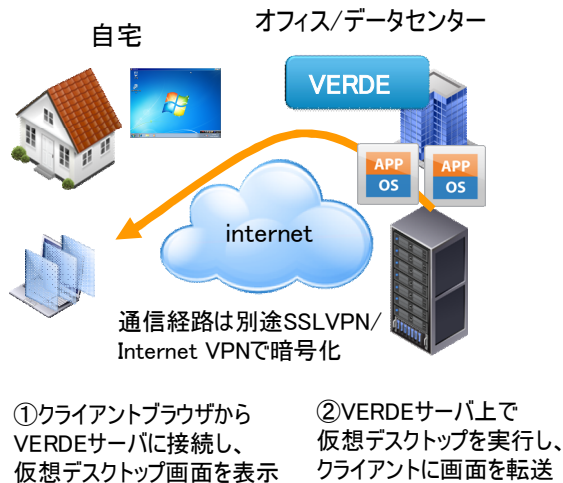

VERDE (仮想デスクトップ)による在宅勤務ソリューション

特長

VERDEは、画面転送方式に対応したVirtual Bridges社のデスクトップ仮想化ソフトウェアです。自宅のPCから仮想デスクトップに接続することで、管理された安全なデスクトップ環境を利用することが可能です。

システム概要図

導入のメリット

様々なデバイスから利用可能
データがデバイスに残らずに安全
サーバ1台からのスモールスタート可能

- 災害やパンデミックで出社困難な場合でも、在宅勤務で業務が可能
- 在宅勤務時のデータ持ち出しはできないため、セキュリティを確保
- 仮想デスクトップのOS/アプリパッチ管理は、ゴールド マスター1台のみ実施すればよいため、運用負担は少ない

全社展開の概念図

■ 対応するクライアントプラットフォーム (自宅で利用するデバイス)

Windows XP/Vista/7/2003/2008
Mac OS/iPad
Ubuntu 10.04 64bit、RHEL6 64bit
ThinClient (Javaが動作するWindows・Linuxベースに限る)