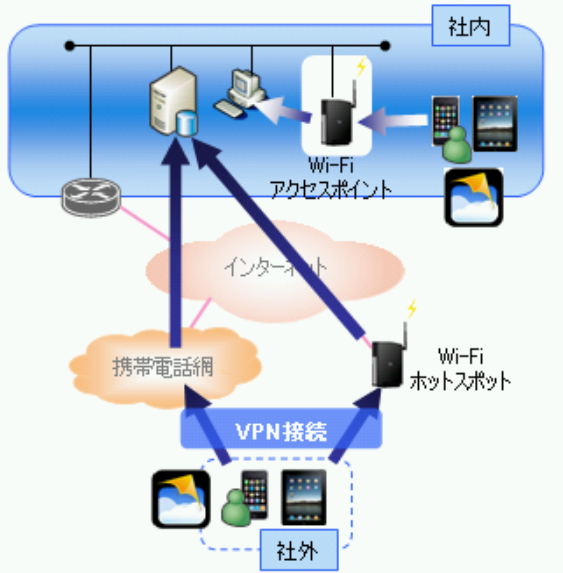

Wyse PocketCloud

特長

iPhone向けリモートデスクトップクライアント。iPad、iPod touch、Android端末にも対応。

システム概要図

導入メリット

- 3Gまたは無線LAN通信が可能な場所であれば、どこからでも社内のサーバー、クライアントへの接続が可能になります。
- 最適化されたRDPの実装により、高いパフォーマンスを発揮します。
- VMware Viewで構築された仮想デスクトップ環境への接続もサポートされます。

Wyse PocketCloudとは

Wyse PocketCloudは、Wyse Technology社が開発・提供するデスクトップ仮想化iPhoneアプリケーションです。

価格は、予告なく変更となる場合があります。あらかじめご了承ください。