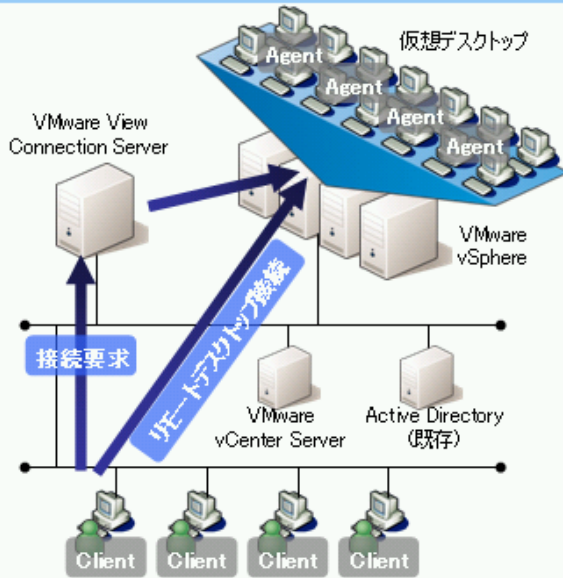

VMware View

特長

デスクトップ仮想化ソリューション。VMware ThinAppとの組み合わせでアプリケーション仮想化も提供。

システム概要図

導入メリット

- デスクトップ及びアプリケーション管理の効率化
- デスクトップのメンテナンス及びサポートコストの削減
- エンドユーザーSLA及びデスクトップのビジネス継続性の向上
- セキュリティ及びコンプライアンスの強化

VMware Viewとは

VMware Viewは、VMware社が開発・提供するデスクトップ仮想化ソフトウェア製品です。

- O/Sとアプリをハードウェアから分離することでH/Wに依存せずOSを使い続けられる
- デスクトップを「仮想PC」としてデータセンターの仮想化基盤に集約
- 配布済みPCもしくはシンクライアント端末からRDPを使用してユーザー個々に割り当てられた仮想PCに接続
- ユーザー端末には画面のみ転送
- 業務データはデータセンター内で安全に保管

価格は、予告なく変更となる場合があります。あらかじめご了承ください。